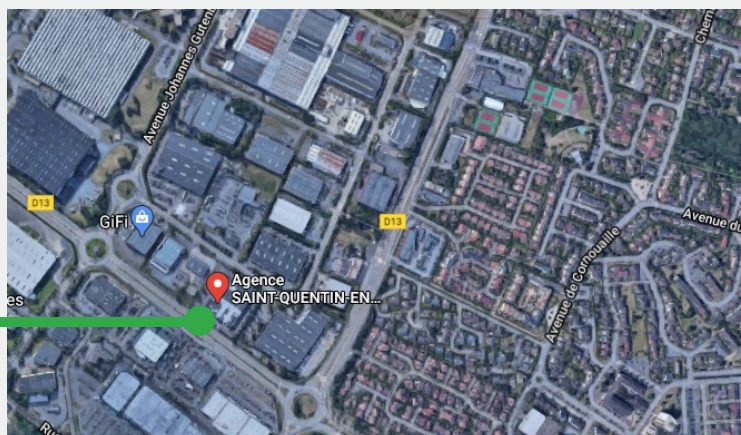

Vous êtes attendu à l'accueil situé au Rez de Chaussée du **Bâtiment**

Accueil
Parking

Pour votre sécurité

Pour les stages avec parties pratiques, **n'oubliez pas vos Equipements de Protection Individuelle (EPI) !**

Respecter les consignes de sécurité données par votre formateur

Numéro d'urgence du site : **112** avec votre portable ou **018** sur un poste fixe

Pensez à l'environnement

Nous vous invitons à apporter votre **gourde** et/ou votre **mug**

Hébergement & Restauration

Dormir

Hôtel F1 de Maurepas : Rue Evariste Galois rue Augustin Fresnel - 78310 Maurepas - 01 30 50 78 83

B&B Hôtel : 6 Rond-Point Laurent Schwartz - 78310 Maurepas - 0 892 70 75 53

Hôtel Mercure : 1 Rocade de Camargue - 78310 Maurepas - 01 30 51 57 27

Ibis Budget Versailles Coignières : 9 Rue du Gibet, Forum de Coignières - 78310 Coignières - 0 892 68 31 67

Hôtel Restaurant Campanile : ZA de l'Agiot, Rue Louis Lormand - 78320 La Verrière - 01 30 66 30 66

Première Classe Coignières : 8 Rue René Laennec - 78310 Coignières - 0 892 23 48 14

Manger

Apave ne dispose pas d'un service de restauration mais de nombreux restaurants sont à proximité du centre de formation pour accueillir les apprenants