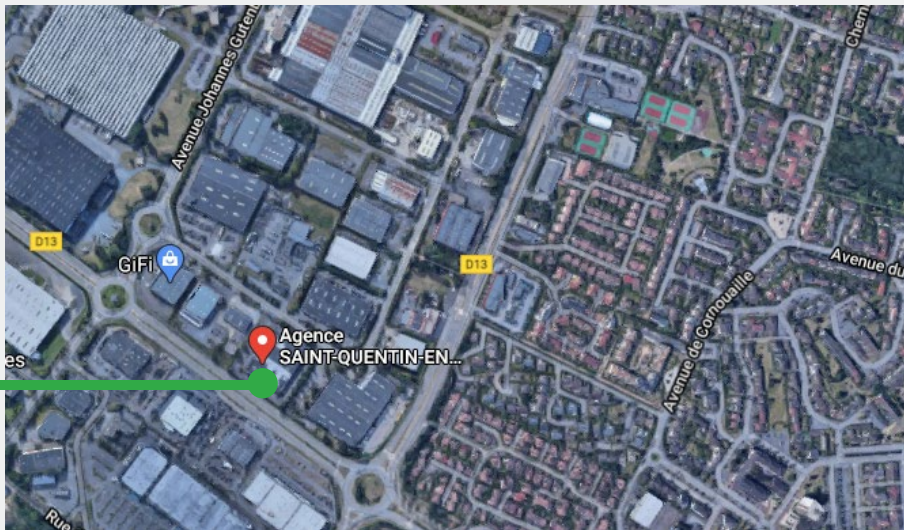

Vous êtes attendu à l'accueil situé au Rez de Chaussée du **Bâtiment**

Accueil
Parking

Pour votre sécurité

Pour les stages avec parties pratiques, **n'oubliez pas vos Equipements de Protection Individuelle (EPI) !**

Respecter les consignes de sécurité données par votre formateur

Numéro d'urgence du site : **112** avec votre portable ou **018** sur un poste fixe

Hébergement & Restauration

Dormir

Hôtel F1 de Maurepas : Rue Evariste Galois rue Augustin Fresnel - 78310 Maurepas - 01 30 50 78 83

B&B Hôtel : 6 Rond-Point Laurent Schwartz - 78310 Maurepas - 0 892 70 75 53

Hôtel Mercure : 1 Rocade de Camargue - 78310 Maurepas - 01 30 51 57 27

Ibis Budget Versailles Coignières : 9 Rue du Gibet, Forum de Coignières - 78310 Coignières - 0 892 68 31 67

Hôtel Restaurant Campanile : ZA de l'Agiot, Rue Louis Lormand - 78320 La Verrière - 01 30 66 30 66

Première Classe Coignières : 8 Rue René Laennec - 78310 Coignières - 0 892 23 48 14

Manger

Apave ne dispose pas d'un service de restauration mais de nombreux restaurants sont à proximité du centre de formation pour accueillir les apprenants